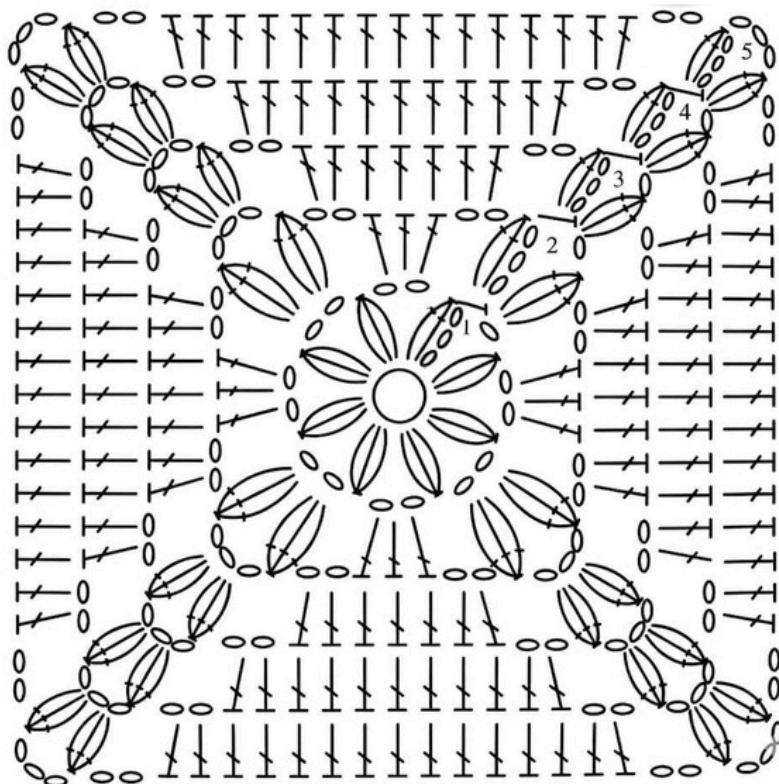

Asociación IAIA

TEJIDO SOCIAL

Cuadrados a crochet

Mantas para personas sin hogar

Material: Para la confección de estos cuadrados se aplica tejido de aprovechamiento, utilizando restos de labores.

Modelo 06

Diseñado por: @patuslabores

- Punto raso
- × Punto bajo
- 0 Punto cadena
- ⌋ Punto alto

Asociación IAIA
www.laiaia.org
info@laiaia.org

Tutorial @cukicrochet

EWE
EUROPEAN WOOL EXCHANGE