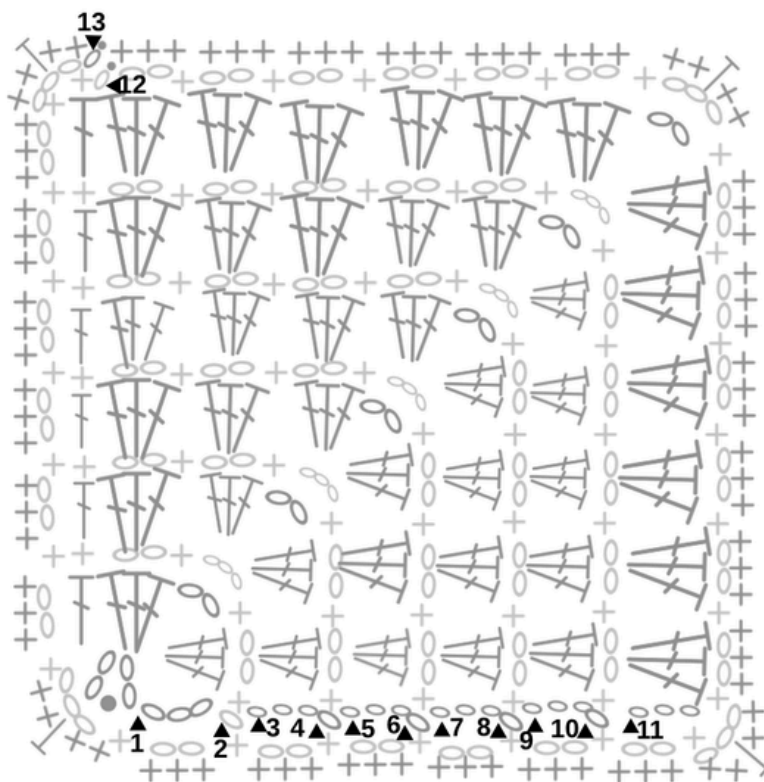

Asociación IAIA

TEJIDO SOCIAL

Cuadrados a crochet
Mantas para personas sin hogar

Material: Para la confección de estos cuadrados se aplica tejido de aprovechamiento, utilizando restos de labores.

Modelo 04

- Punto raso
- Punto cadena
- + Punto bajo
- ⊥ Punto medio alto
- ⊥ Punto alto

Diseñado por: @patusalabores

Asociación IAIA
www.laiaia.org
info@laiaia.org

Tutorial @cukicrochet