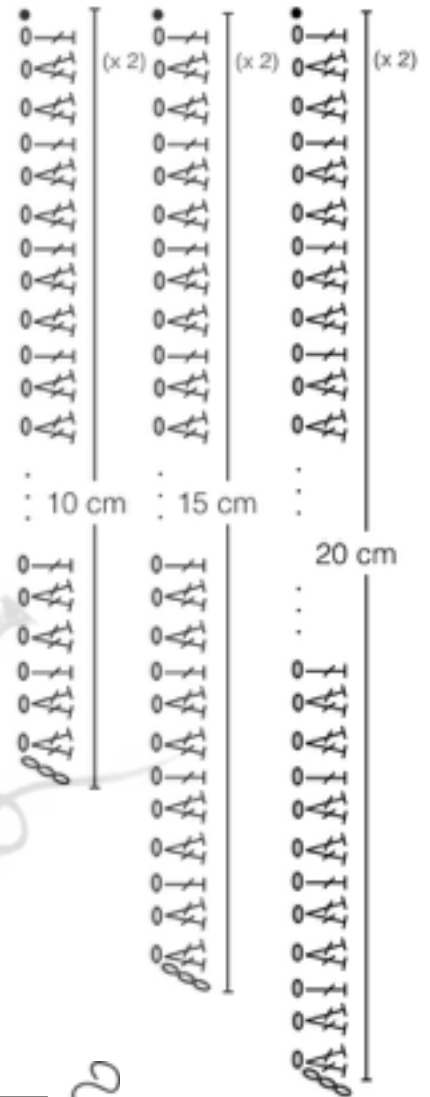

Asociación

IAIA

PUNTO A PUNTO

Tejiendo la puesta de los más pequeños
Kit Bebés Prematuros

GORRITO / Cabeza de Medusa

- Punto Raso
- Punto Cadena
- ⊥ Punto alto o vareta
- Círculo mágico

Tentáculos

10 cm aproximadamente

PATUCOS

8 cm aprox.

doblar