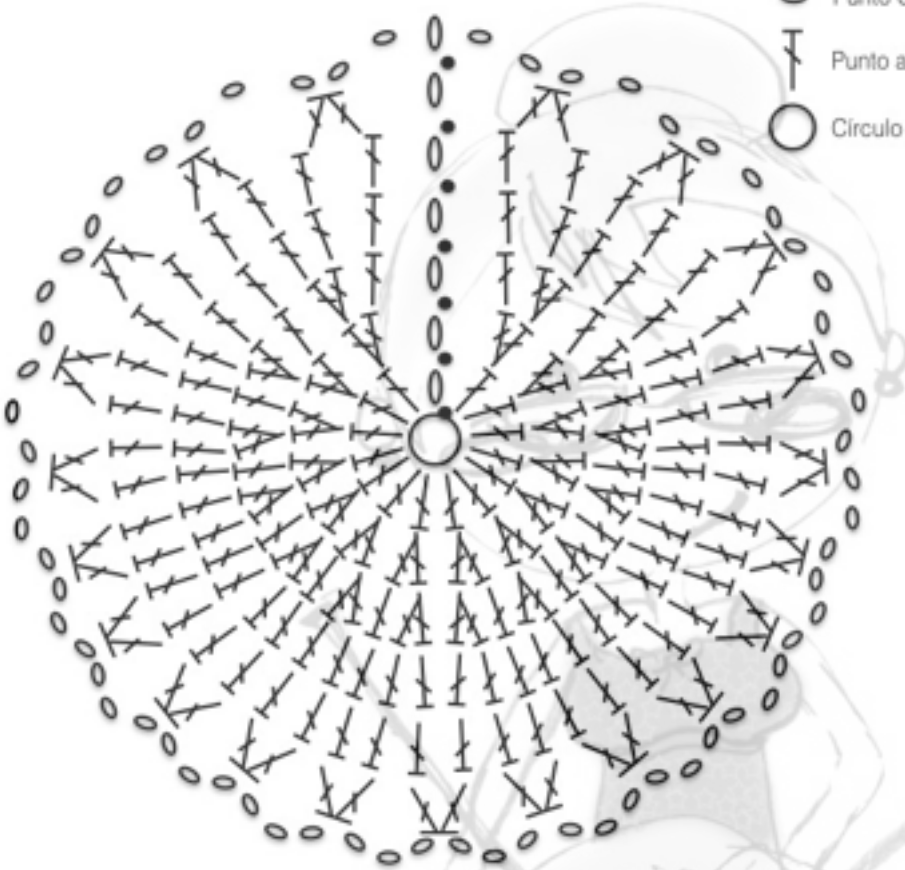

Asociación

IAIA

PUNTO A PUNTO

Tejiendo la puesta de los más pequeños
Kit Bebés Prematuros

GORRITO / Cabeza de Medusa

- Punto Raso
- Punto Cadena
- ⊥ Punto alto o vareta
- Círculo mágico

Tentáculos

10 cm aproximadamente

PATUCOS

8 cm aprox.

doblar