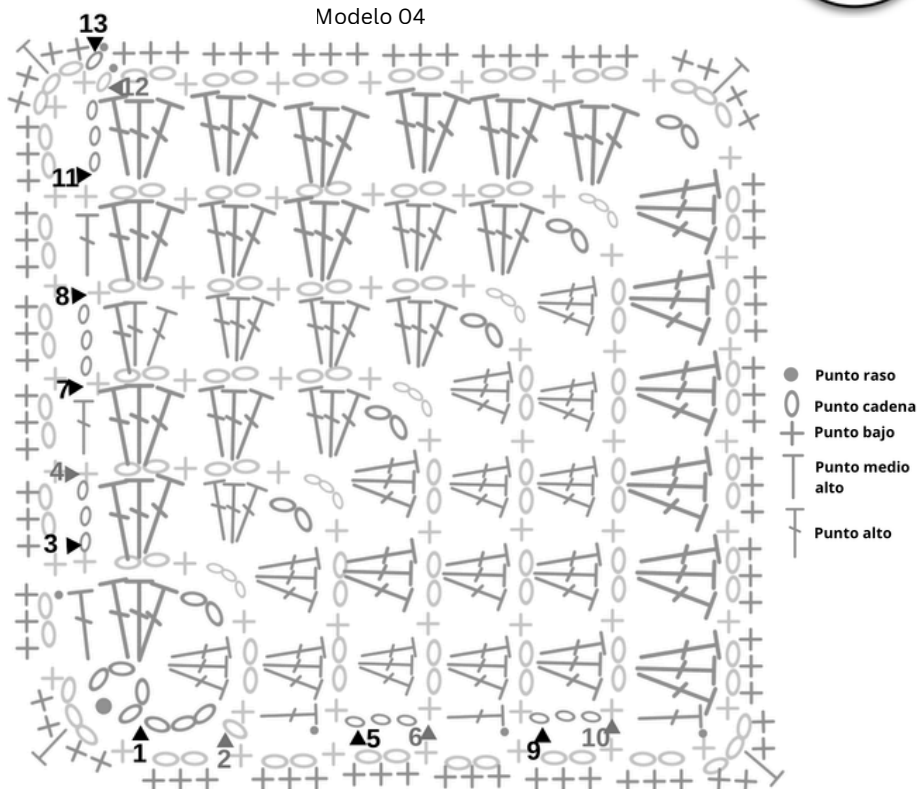

Asociación IAIA

TEJIDO SOCIAL

Cuadrados a crochet

Mantas para personas sin hogar

Material: Para la confección de estos cuadrados se aplica tejido de aprovechamiento, utilizando restos de labores.

Modelo 04