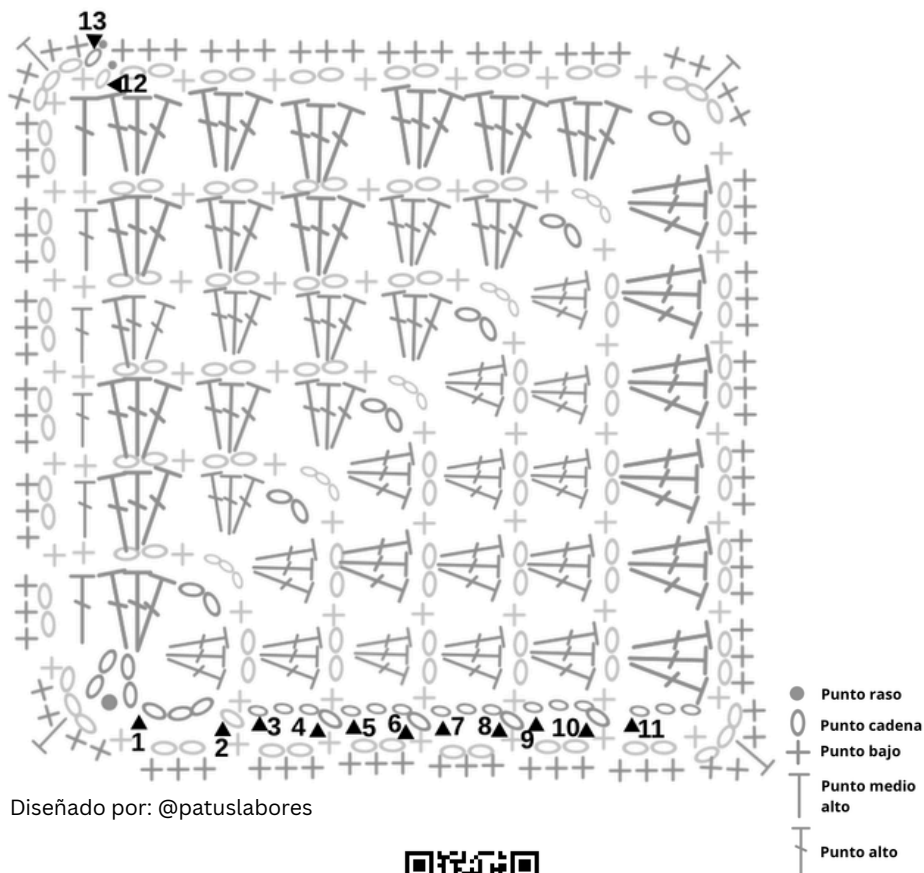

Asociación IAIA

TEJIENDO A RATOS: humanizando hospitales

Cuadrados a crochet

Mantas para personas sin hogar

Material: 100% lana merina trashumante española

Modelo 04

Diseñado por: @patuslabores

Asociación IAIA
www.laiaia.org
info@laiaia.org

Tutorial @cukicrochet